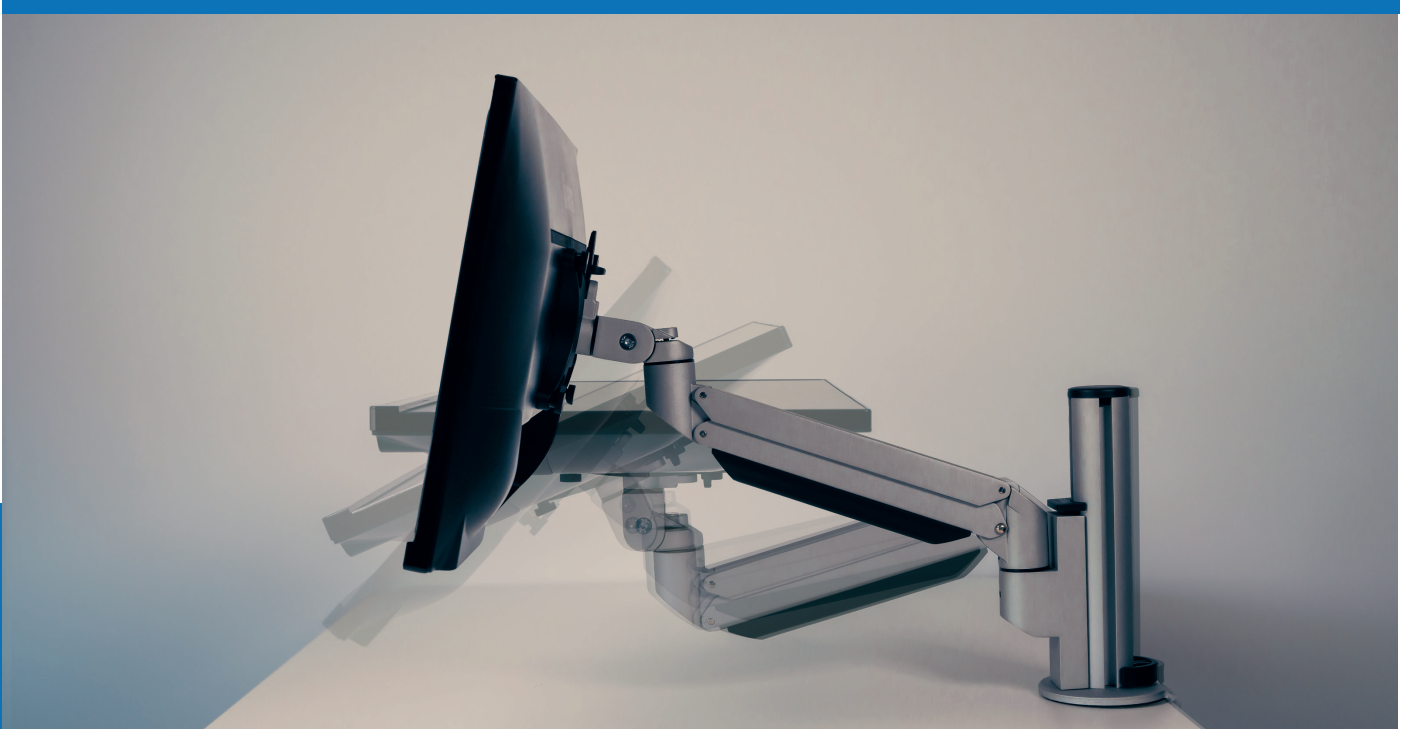

Kantelen

De Filex Galaxy monitorarm heeft een kantelhoek van 90° omhoog en 45° omlaag.