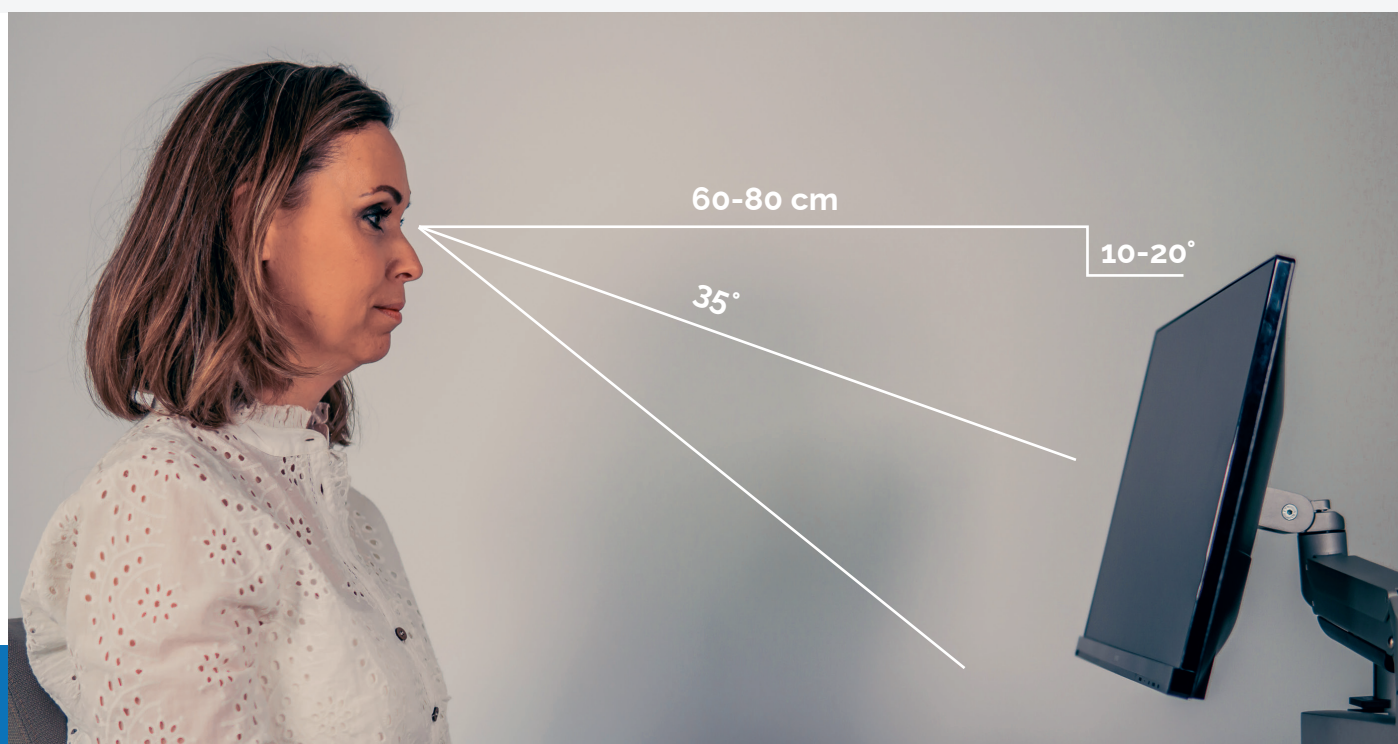

De juiste positionering van het beeldscherm zorgt ervoor dat werken in een neutrale stand van de nek mogelijk is met een neutrale rompstand. De kijkafstand wordt verder geoptimaliseerd door de leesbaarheid en lichtcondities die ondersteunen (en niet verstoren) bij het uitvoeren van de taken op de werkplek. De monitorarm maakt het mogelijk om de positionering van het beeldscherm te reguleren.

# Beeldscherm instellen

Naar persoonlijke wens in te stellen

### Afstand tot het scherm: min 60, max 80 cm

- Montage van de Galaxy monitorarm aan de rand van het bureau, maakt het mogelijk de optimale afstand te creëren
- Een beeldscherm met vaste voet neemt meer plek in beslag, daardoor wordt het moeilijk de juiste afstand tot het scherm te creëren

### Horizontale kijkhoek: 35° graden onder ooghoogte

- Het hele scherm kan overzien worden zonder de nek te draaien, zodat nek en schouder niet extra worden belast.
- Het voorkomt dat de ogen teveel worden belast.