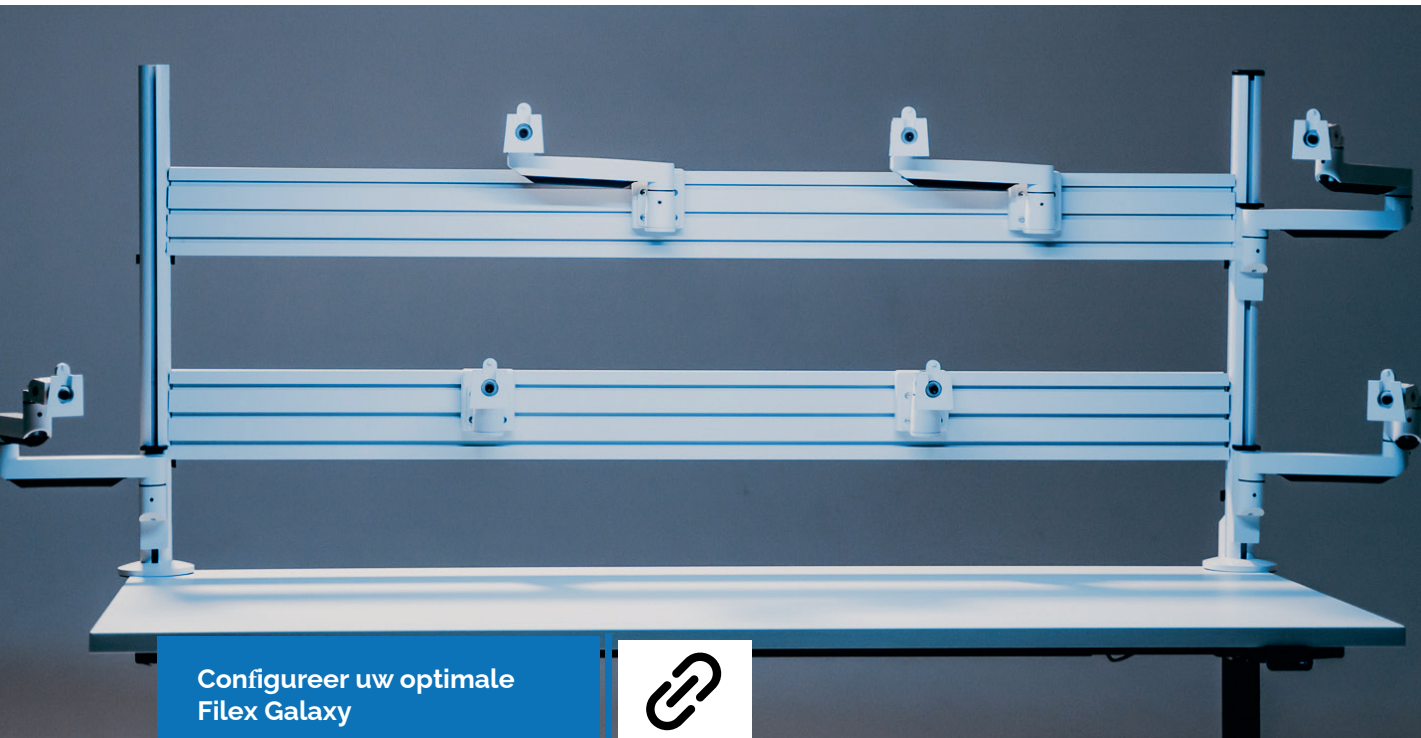

Modulair

De meest flexibele, modulaire monitorarm in de markt

De Filex Galaxy monitorarm is leverbaar in elke gewenste opstelling, drie kleuren (zwart, wit en zilver) en uit te breiden met handige accessoires om elke werkplek te optimaliseren.

Modulair en klaar voor de werkplek van de toekomst

Het modulaire basisprincipe van één paal met losse connectoren biedt de gebruiker erg veel mogelijkheden:

- Zowel een multi-setup als een enkele setup geschikt op hetzelfde platform.
- Een enkele setup kan in de toekomst uitgebreid worden naar wens.
- De Filex Galaxy serie beschikt over alle belangrijke accessoires zoals elektrificatie, laptop houders etc. die direct aan de arm te bevestigen zijn.
- De gasveer zorgt ervoor dat de arm traploos in hoogte en in diepte in te stellen is.